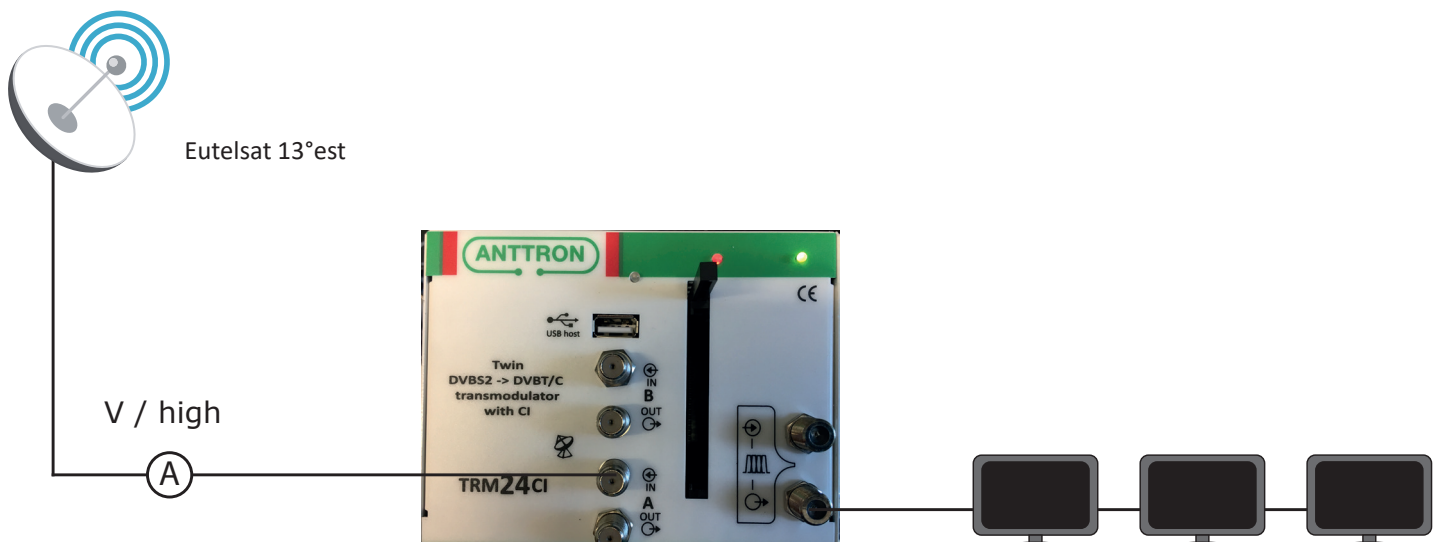

COLLEGAMENTO INGRESSI / USCITA