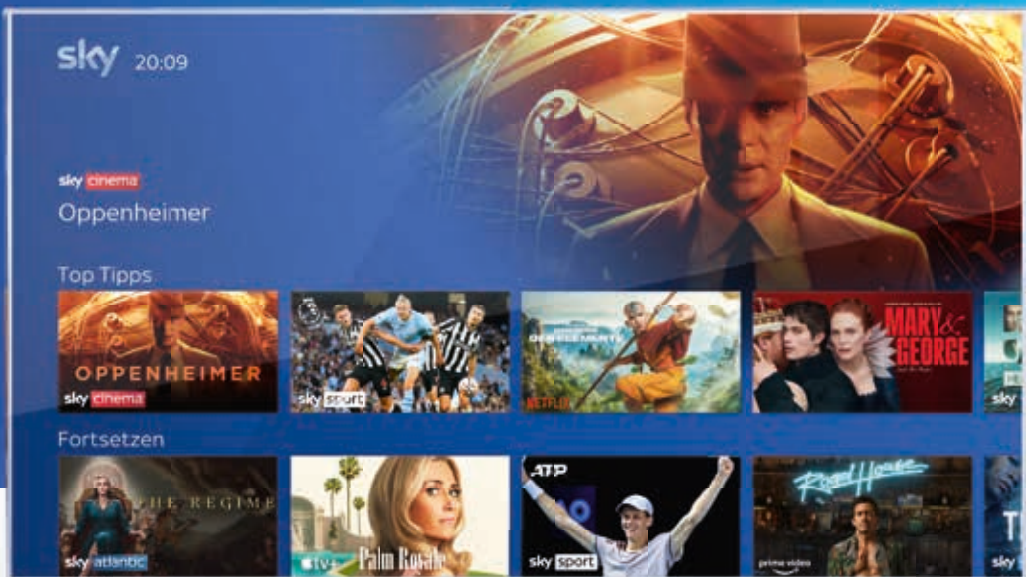

TOM CRUISE
**MISSION:
IMPOSSIBLE**
DEAD RECKONING

DEUTSCHSPRACHIGES SKY

Eine Welt voller Entertainment
erwartet dich.

sky

FIXPREIS
Angebot!

Dein Sky Q Receiver²⁾ verbindet Fernsehen, Streaming und Apps.

Alles an einem Ort